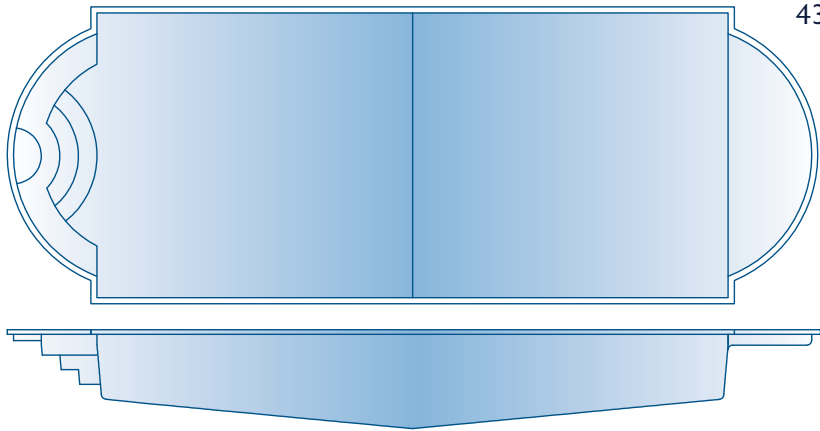

FUJION™

Regulus
44'4" x 16' MAX DEPTH: 5'4"

peaceful elegance

Hyperion
43'4" x 16" MAX DEPTH: 5'4"

ance...

Magellan
36' x 16' MAX DEPTH: 5'4"

FUION™

Cassini
36' x 16' MAX DEPTH: 5'4"